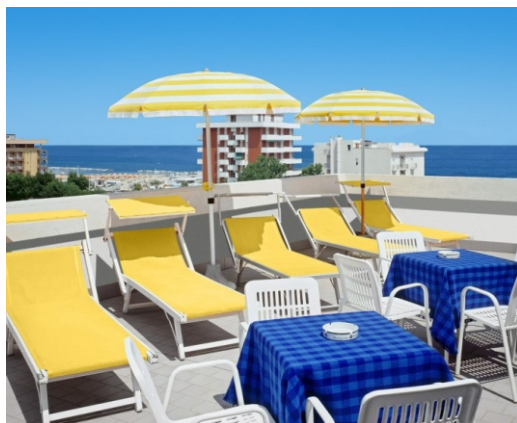

Misano Adriatico

HOTEL RIVIERA ^{★ ★ ★}

L'Hotel è situato in posizione centrale, in zona tranquilla, poiché all'interno dell'isola pedonale e a 100 metri dalla spiaggia.

L'edificio è moderno e funzionale. Tutte le camere sono insonorizzate e dotate di servizi privati, telefono, TV, cassetta di sicurezza, balcone e aria condizionata.

Menu giornaliero particolarmente curato, con varie scelte; buffet a colazione e ricco buffet di verdure e pasti.

Ottima struttura che offre un servizio raffinato in un contesto signorile, dotato di ogni comfort e particolarmente apprezzato dalla clientela per la gestione familiare. Consigliato per la vicinanza al Centro Termale di Riccione (autobus a 10 minuti).